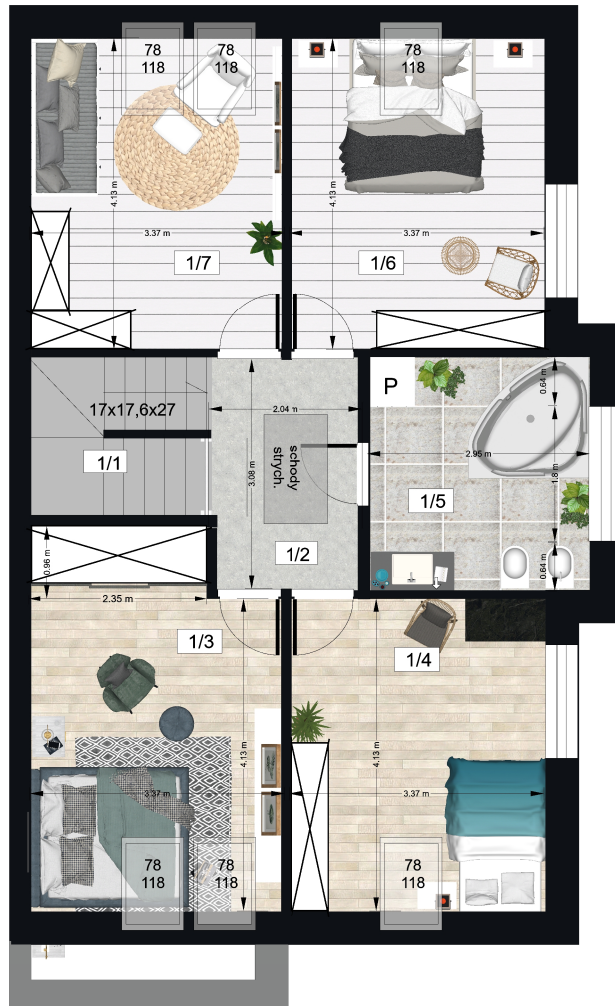

PODDASZE

NR	NAZWA	POW. PODŁOGI
0/1	SCHODY	4,98 m ²
0/2	PRZEDPOKÓJ	6,17 m ²
0/3	POKÓJ I	16,19 m ²
0/4	POKÓJ II	13,85 m ²
0/5	ŁAZIENKA + WC	9,09 m ²
0/6	POKÓJ III	13,90 m ²
0/7	POKÓJ IV	13,76 m ²
	RAZEM POWIERZCHNIA	77,93 m²
	STRYCH	51 m ²